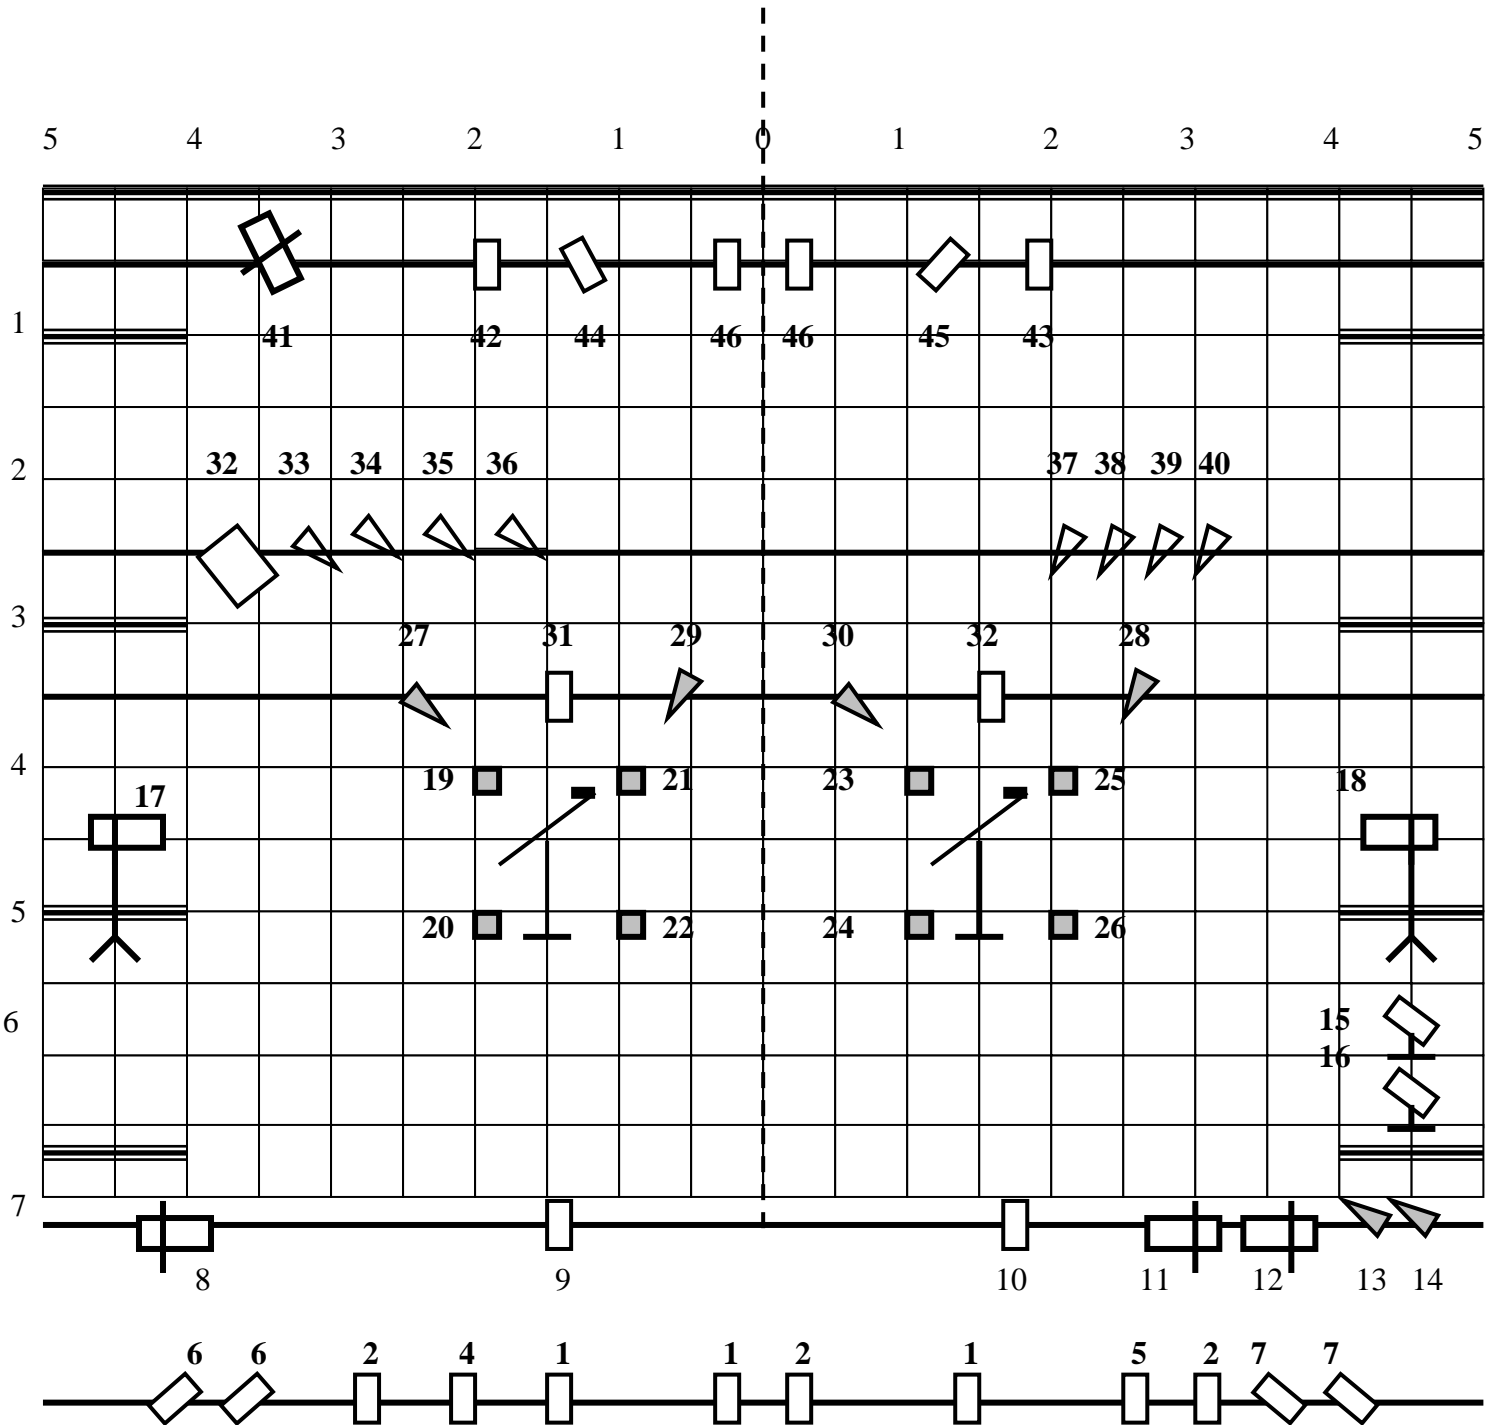

BRETELLE ET GARANCE

Implantation lumière

Circuits de 19 à 26
(8 au sol et 8 sur perche)

 16 X F1

 2 x platines de sol

 2 pieds (HT 2,00m)

 8 pendrillons et 1 fond de scène

 1 x Pc 2kw